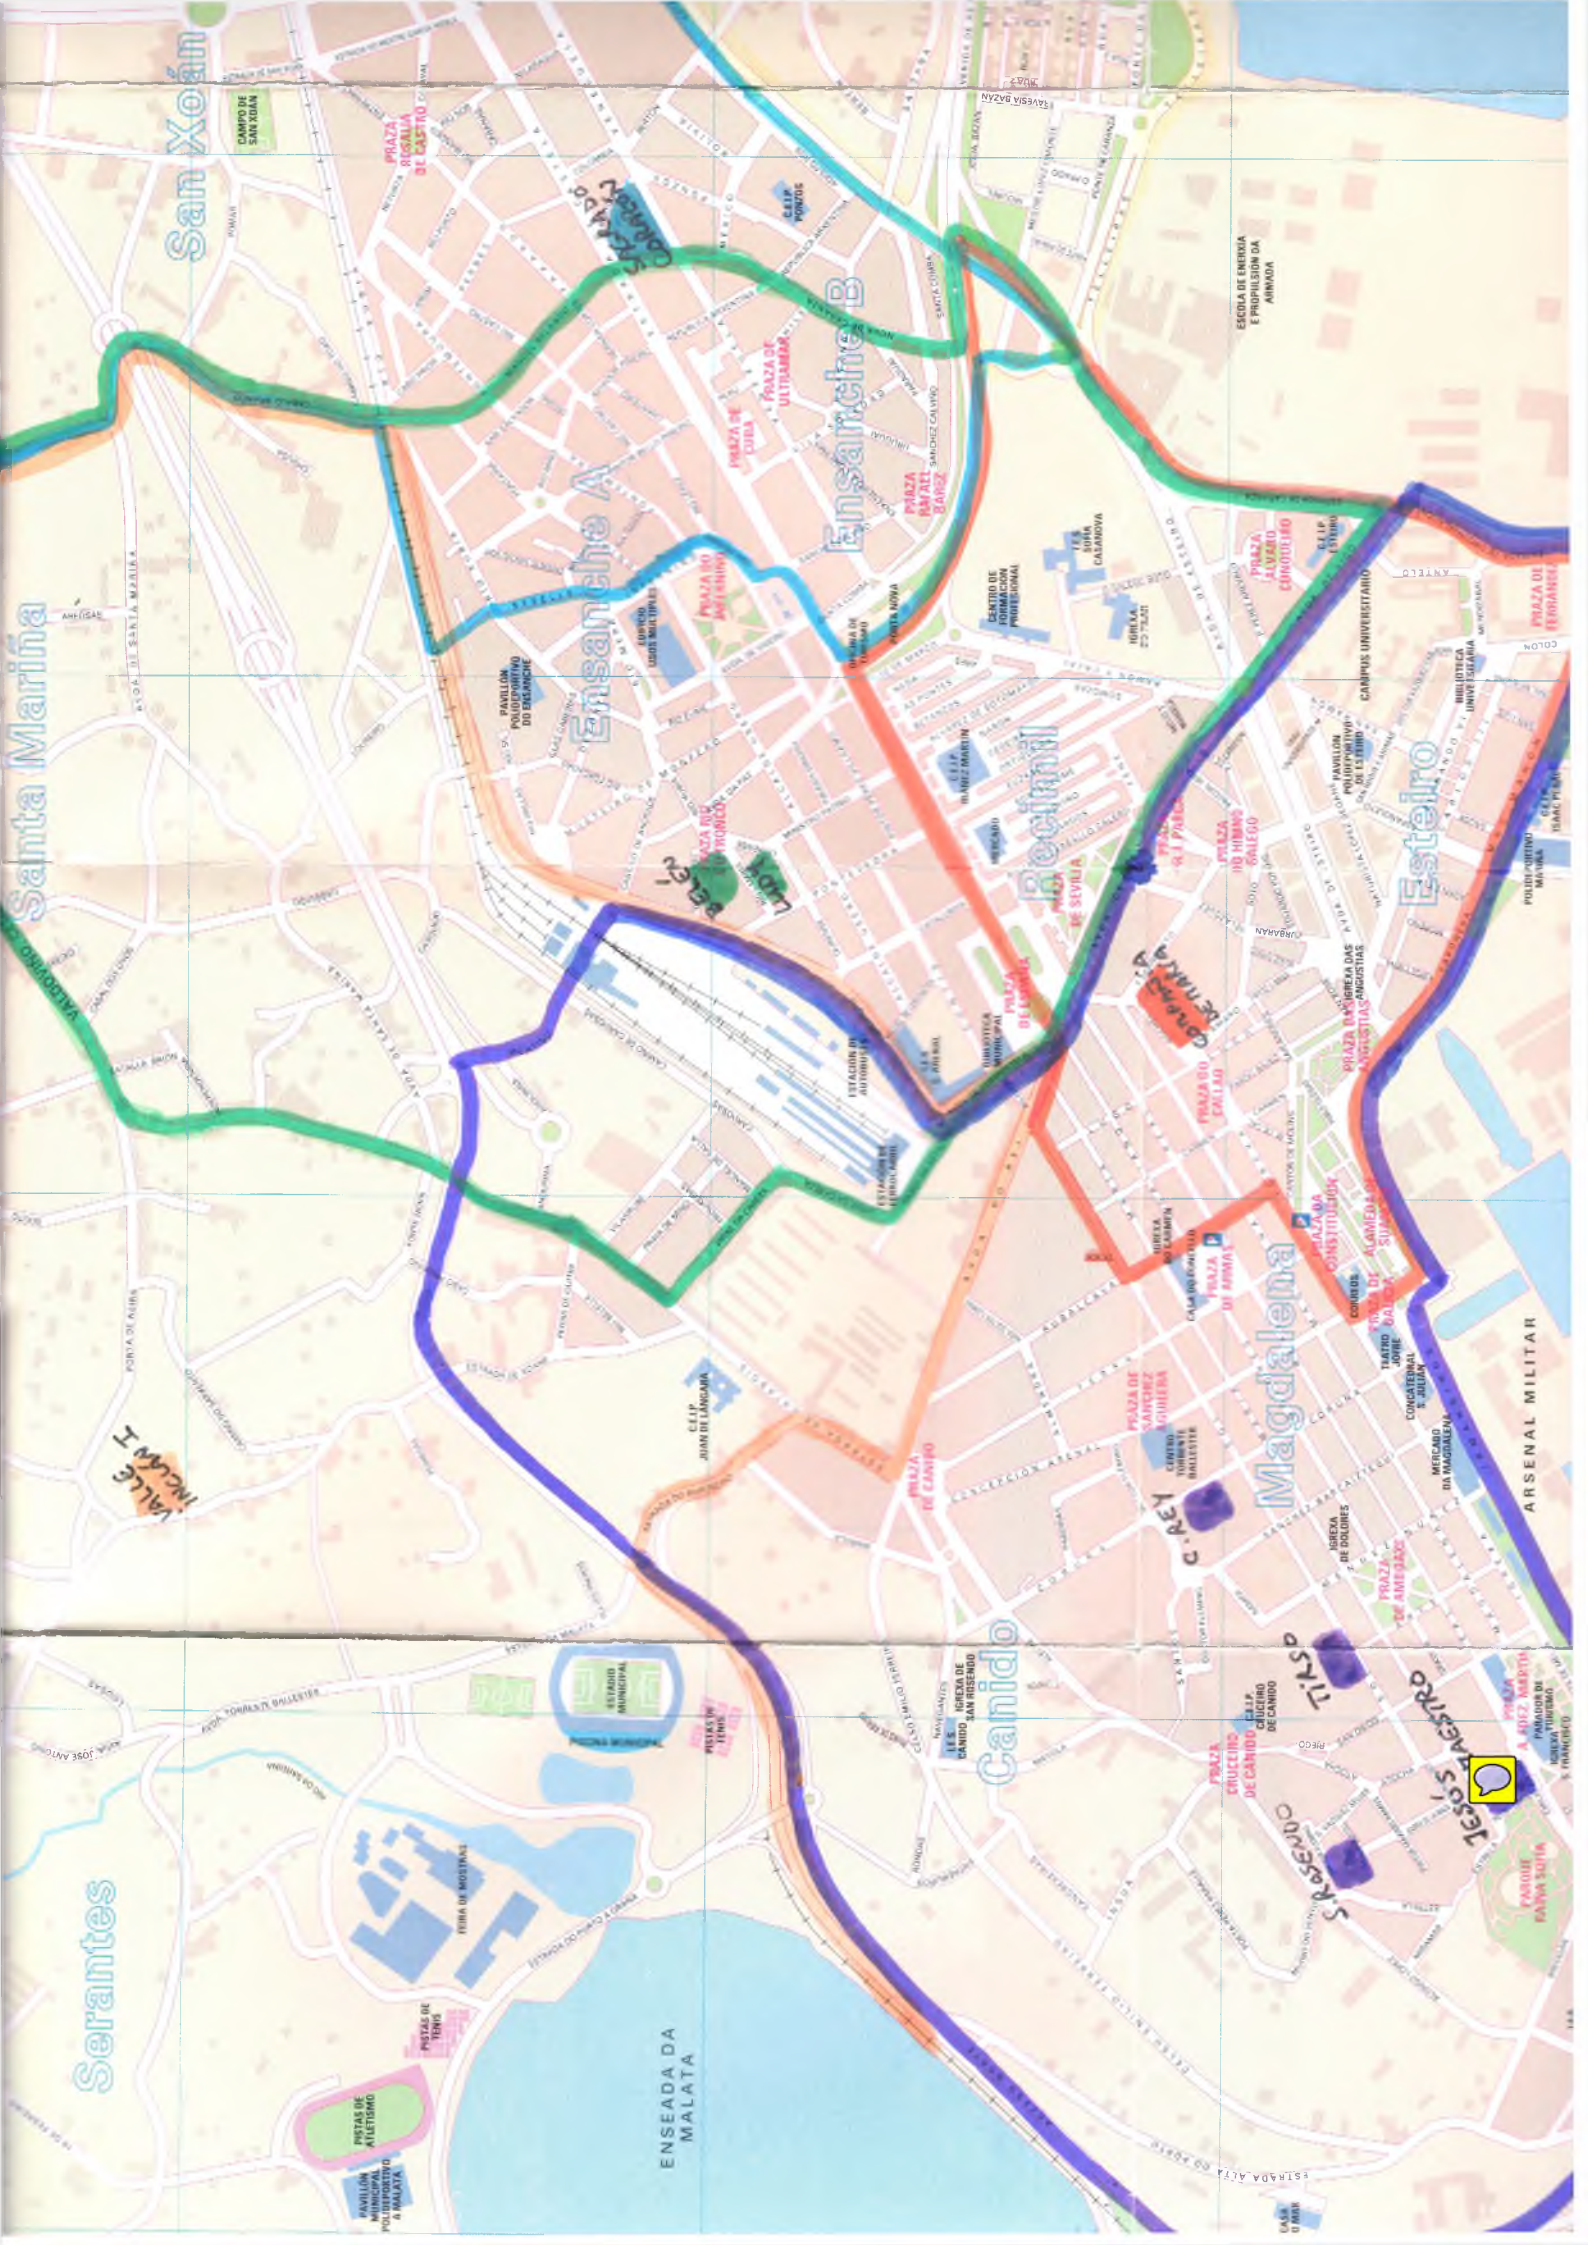

LA SALLE-STA. XOANA DE LESTONNAC:

Norte/nordeste termo municipal de Narón , Estrada da Trincheira dirección sur, As Pías dirección oeste, r/ Nova de Caranza dirección sur ata a rotonda do Diapasón, r/ Telleiras e Avenida do Mar.

CÍA MARÍA:

Dende o Cuartel de Dolores cara o norte, Estrada de Circunvalación, Estrada de Caranza, Avenida de Esteiro cara o nordeste, rotonda do Diapasón polas Pías ata a Estrada de Castela, Oficina Municipal de Turismo, Estrada de Castela dirección sudoeste ata a praza de España (Biblioteca Municipal), Avda.. do Rei, r/ do Sol, r/ Hortas, r/ Rubalcava dirección Sur, r/ Igléxa dirección sudoeste ata a praza de Galicia.

VALLE INCLÁN:

Dende o Camiño do Paredón, Avda.. Sta. Mariña, Cabalo Blanco, dirección sur ata a vía do tren, dirección oeste/sudoeste ata a Estación do Ferrocarril, avda. Compostela, Praza de España, Avda.. do Rei, Estrada de Catabois ata o cruce coa Estrada do Raposeiro, autovía Acceso Norte dirección oeste ata a enseada da Malata.

Santa Marina

San Xoán

Ensanche A

Ensanche B

Recoñal

Esteiro

Magdalena

Canido